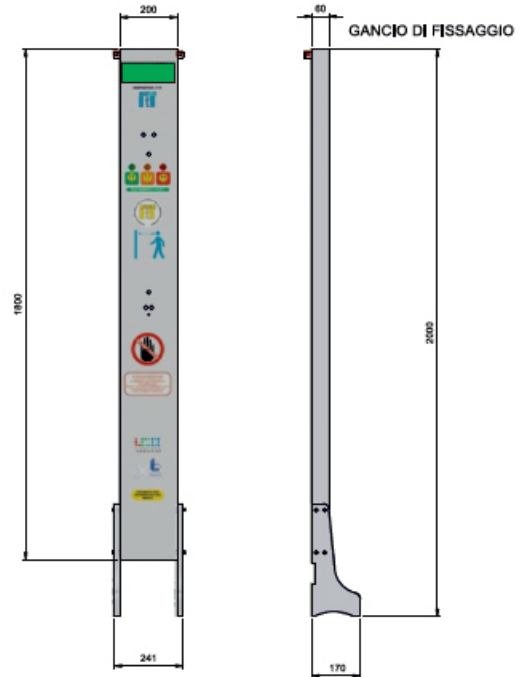

## FISSAGGIO A PAVIMENTO

VITE UNI 5931 - M 6 x 35

GANCIO DI FISSAGGIO

## FISSAGGIO A PARETE

VITE UNI 5931 - M 6 x 35

SITO: CORONAVIRUSNO.IT

TEL: 338.1094974

E-MAIL: INFO@CORONAVIRUSNO.IT

STRUMENTO NON  
DESTINATO ALL'USO  
MEDICO