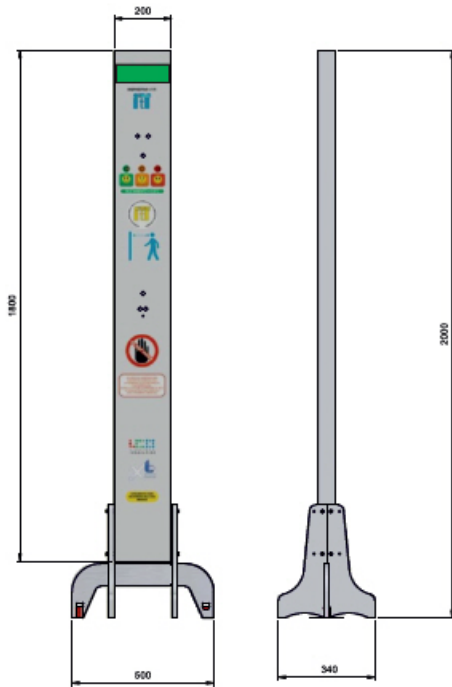

# INTELLIGENT TEMPERATURE TEST

DISPOSITIVO PER IL MONITORAGGIO PREVENTIVO DELLA TEMPERATURA CORPOREA

Made in Italy

**IDEALE PER CENTRI COMMERCIALI,  
MUSEI, NAVI DA CROCIERA, ETC.**

## FISSAGGIO A PAVIMENTO

VITE UNI 5931 - M 6 x 35

GANCIO DI FISSAGGIO